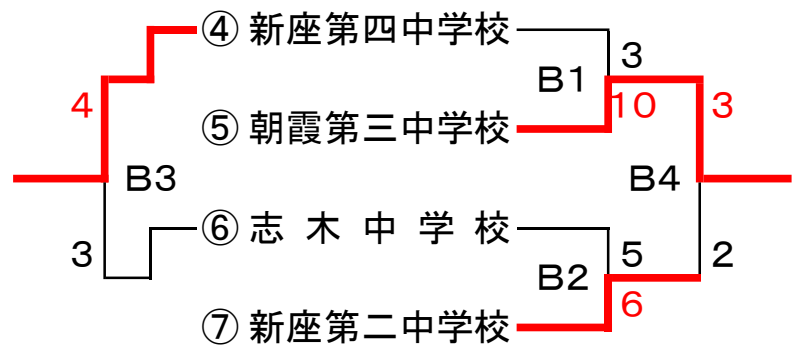

令和2年度 馬場中学女子ソフトボール交流戦

会 場 新座市営馬場運動場
 期 日 令和2年8月8日(土) 9日(日)
 予備日:8月10日(月)祝日

第一試合開始 9時00分
 試合制限時間 5回70分

1日目 < Aブロック >

< Bブロック >

試合No		三塁側	Aブロック	一塁側
1	A1	朝霞第一中学校	3 - 5	新座中学校
2	A2	大和中学校	7 - 6	新座中学校
3	A3	大和中学校	6 - 10	朝霞第一中学校

試合No		三塁側	Bブロック	一塁側
1	B1	新座第四中学校	3 - 10	朝霞第三中学校
2	B2	志木中学校	5 - 6	新座第二中学校
3	B3	新座第四中学校	4 - 3	志木中学校
4	B4	朝霞第三中学校	3 - 2	新座第二中学校

2日目 < 順位決定戦 >

試合No		三塁側	Bブロック	一塁側
1	B1	大和中学校	21 - 2	新座第四中学校
2	B2	朝霞第一中学校	7 - 3	新座第二中学校
3	B3	B 1 敗者	6 - 0	志木中学校
4	B4	新座中学校	12 - 4	朝霞第三中学校