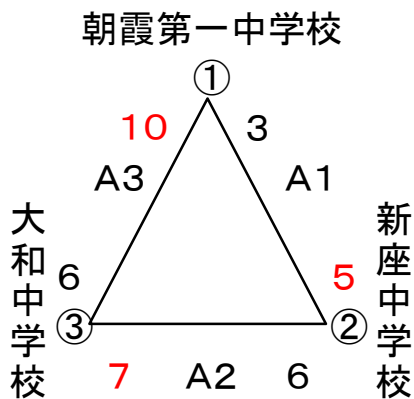

令和2年度 馬場中学女子ソフトボール交流戦

会 場 新座市営馬場運動場
 期 日 令和2年8月8日(土) 9日(日)
 予備日:8月10日(月)祝日

第一試合開始 9時00分
 試合制限時間 5回70分

1日目 < Aブロック >

< Bブロック >

試合No		三塁側	Aブロック	一塁側
1	A1	朝霞第一中学校	3 - 5	新座中学校
2	A2	大和中学校	7 - 6	新座中学校
3	A3	大和中学校	6 - 10	朝霞第一中学校

試合No		三塁側	Bブロック	一塁側
1	B1	新座第四中学校	3 - 10	朝霞第三中学校
2	B2	志木中学校	5 - 6	新座第二中学校
3	B3	新座第四中学校	4 - 3	志木中学校
4	B4	朝霞第三中学校	3 - 2	新座第二中学校

2日目 < 順位決定戦 >

試合No		三塁側	Bブロック	一塁側
1	B1	大和中学校	21 - 2	新座第四中学校
2	B2	朝霞第一中学校	7 - 3	新座第二中学校
3	B3	B 1 敗者	6 - 0	志木中学校
4	B4	新座中学校	12 - 4	朝霞第三中学校