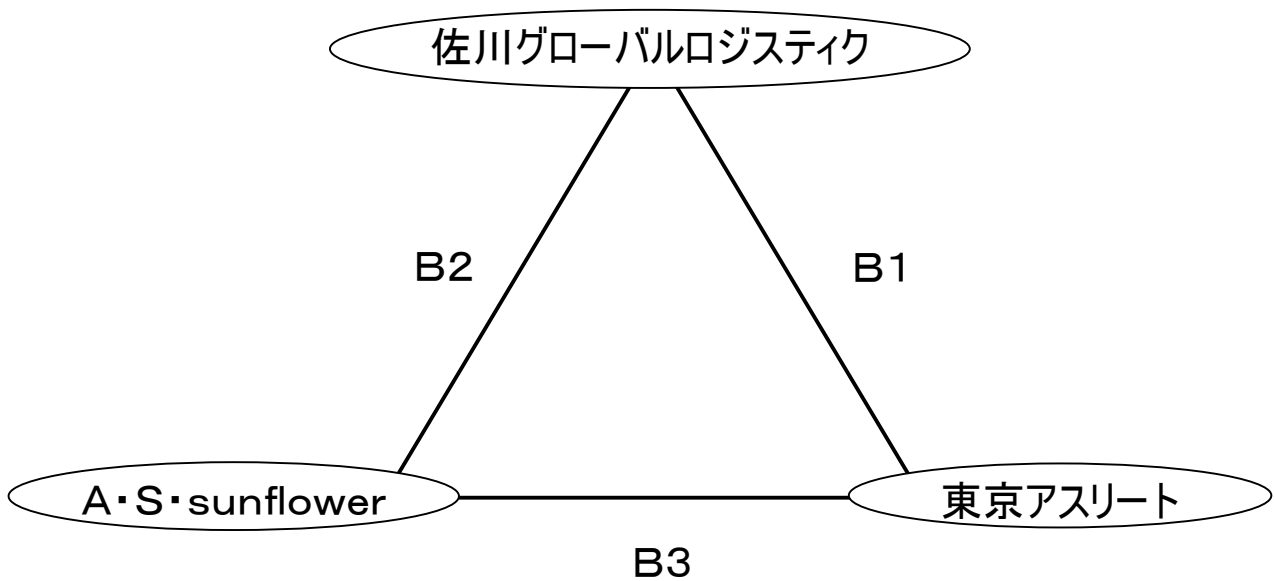

第14回 NIIZA馬場女子交流戦

11月22日(日)

第1試合開始：9時00分

11月23日(月)祝日

第1試合開始：9時00分

月 日	試合	3塁側		1塁側
11月22日	B1	佐川グローバル	—	東京アスリート
"	B2	佐川グローバル	—	A・S・sunflower
"	B3	東京アスリート	—	A・S・sunflower
11月23日	B1	レオネッサ柏	—	BUN・BUN
"	B2	レオネッサ柏	—	BUN・BUN