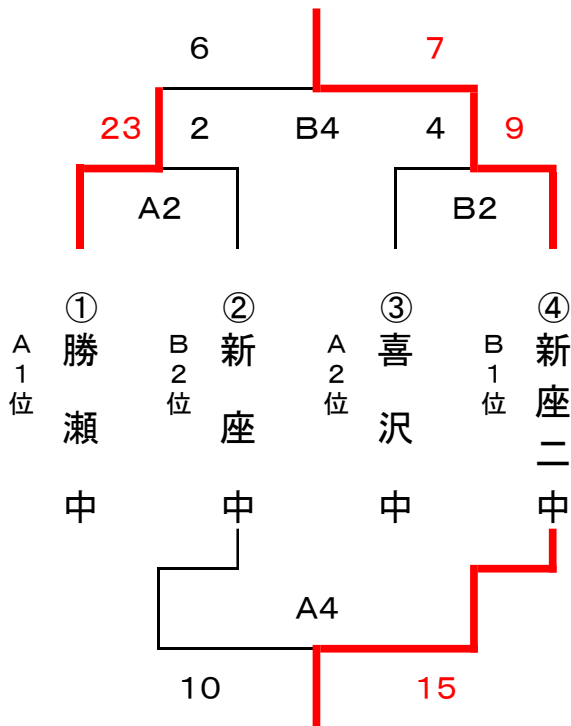

第15回 NIIZA馬場CUP中学女子大会

会場 新座市営馬場運動場
 日時 令和元年12月7日(土) 12月8日(日)

1日目 Aブロック

1日目 Bブロック

2日目 栄光ブロック

2日目 躍進ブロック