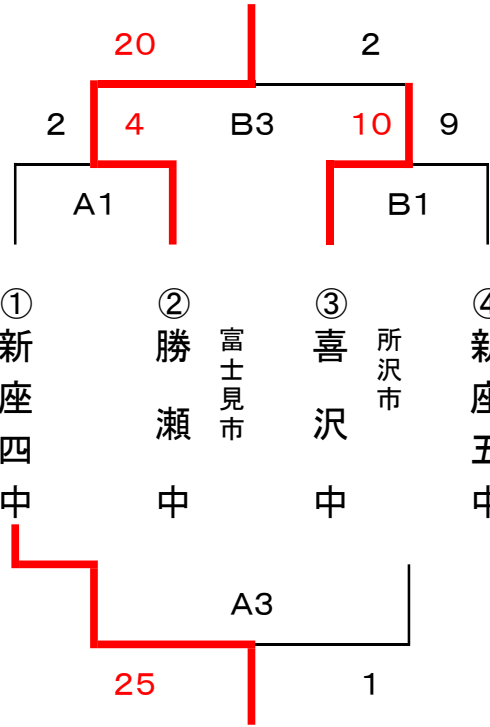

第15回 NIIZA馬場CUP中学女子大会

会場 新座市営馬場運動場
 日時 令和元年12月7日(土) 12月8日(日)

1日目 Aブロック

1日目 Bブロック

2日目 栄光ブロック

2日目 躍進ブロック