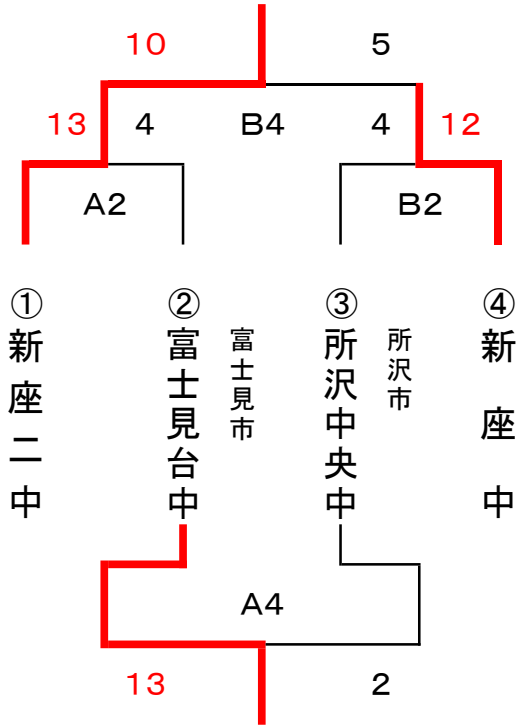

第15回 NIIZA馬場CUP中学女子大会

会場 新座市営馬場運動場
 日時 令和元年12月7日(土) 12月8日(日)

1日目 Aブロック

1日目 Bブロック

2日目 栄光ブロック

2日目 躍進ブロック