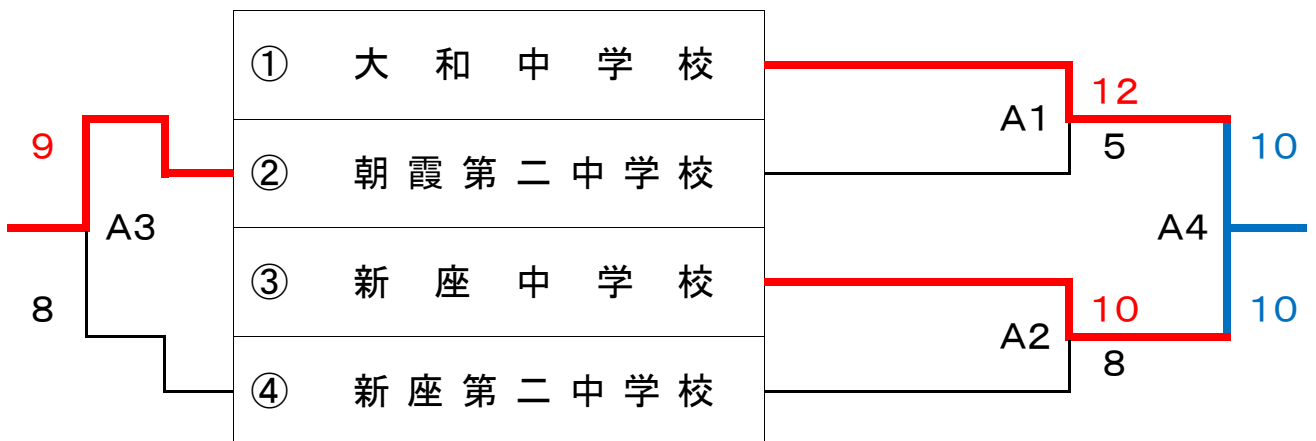

第14回 中学生初心者(1年生)ソフトボール大会

期 日 令和元年11月3日(日) 予備日:14日(木)

会 場 新座市営馬場運動場

第一試合開始 8時30分

試合制限時間 70分打ち切り

A グループ (A面)

B グループ (B面)