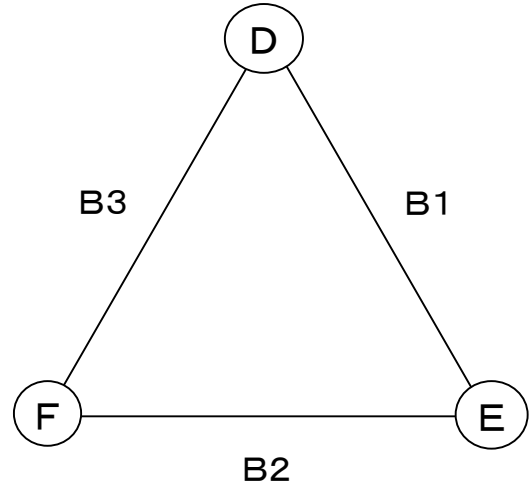

第13回 新座女子ソフトボール オープン戦

会 場 新座市営馬場運動場
期 日 令和2年3月8日(火)

第一試合開始 午前9時
試合制限時間 7回90分

Ⓐ 佐 川 グ ロ ー バ ル

Ⓓ 佐 川 急 便 東 京

Ⓑ R U S H

Ⓔ V O N D S 市 原

Ⓒ レ オ ネ ッ サ 柏

Ⓕ 佐 川 急 便 関 東

No	試合	三塁側チーム		一塁側チーム
1	A1	佐 川 グ ロ ー バ ル	—	R U S H
2	A2	レ オ ネ ッ サ 柏	—	R U S H
3	A3	レ オ ネ ッ サ 柏	—	佐 川 グ ロ ー バ ル

No	試合	三塁側チーム		一塁側チーム
1	B1	佐 川 急 便 東 京	—	V O N D S 市 原
2	B2	佐 川 急 便 関 東	—	V O N D S 市 原
3	B3	佐 川 急 便 関 東	—	佐 川 急 便 東 京