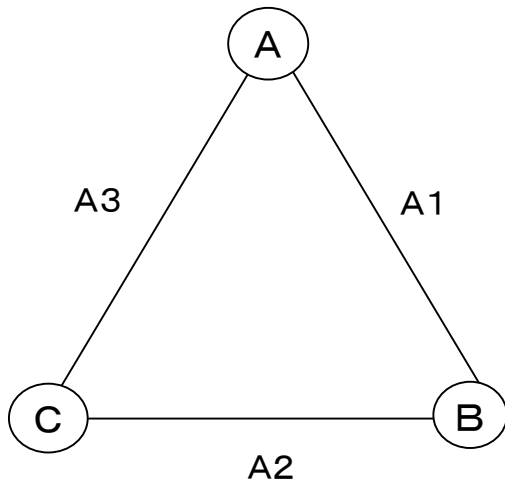

第13回 新座女子ソフトボール オープン戦

会 場 新座市営馬場運動場
期 日 令和2年3月8日(火)

第一試合開始 午前9時
試合制限時間 7回90分

Ⓐ 佐 川 グ ロ ー バ ル

Ⓓ 佐 川 急 便 東 京

Ⓑ R U S H

Ⓔ V O N D S 市 原

Ⓒ レ オ ネ ッ サ 柏

Ⓕ 佐 川 急 便 関 東

No	試合	三塁側チーム		一塁側チーム
1	A1	佐 川 グ ロ ー バ ル	—	R U S H
2	A2	レ オ ネ ッ サ 柏	—	R U S H
3	A3	レ オ ネ ッ サ 柏	—	佐 川 グ ロ ー バ ル

No	試合	三塁側チーム		一塁側チーム
1	B1	佐 川 急 便 東 京	—	V O N D S 市 原
2	B2	佐 川 急 便 関 東	—	V O N D S 市 原
3	B3	佐 川 急 便 関 東	—	佐 川 急 便 東 京