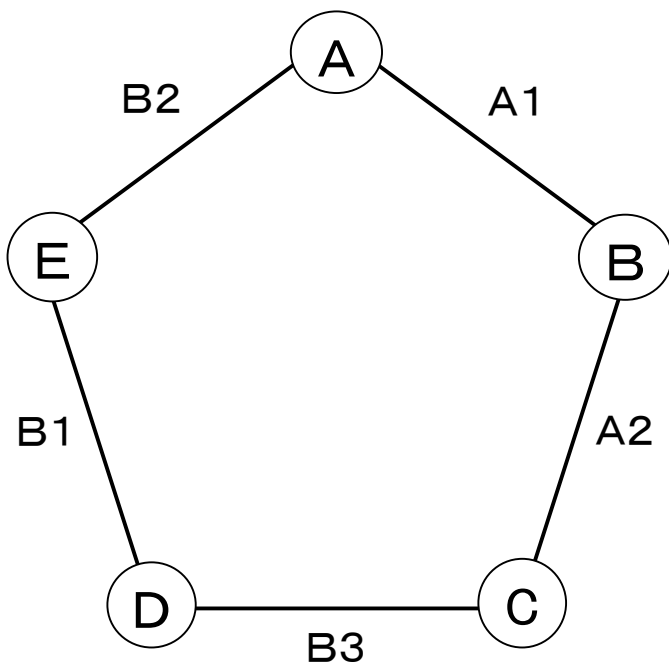

第13回 新座女子ソフトボール オープン戦

会 場 新座市営馬場運動場
 期 日 令和2年3月7日(土)

第1試合開始 午前9時
 試合制限時間 7回 90分

- A B U N ・ B U N
- B 東 京 ア ス リ ー ト
- C V O N D S 市 原
- D 佐 川 急 便 横 浜
- E レ オ ネ ッ サ 柏

No	試合	3 塁 側 チ ー ム	—	一 塁 側 チ ー ム
1	A1	B U N ・ B U N	—	東 京 ア ス リ ー ト
2	A2	V O N D S 市 原	—	東 京 ア ス リ ー ト
3	B1	レ オ ネ ッ サ 柏	—	佐 川 急 便 横 浜
4	B2	B U N ・ B U N	—	レ オ ネ ッ サ 柏
5	B3	V O N D S 市 原	—	佐 川 急 便 横 浜